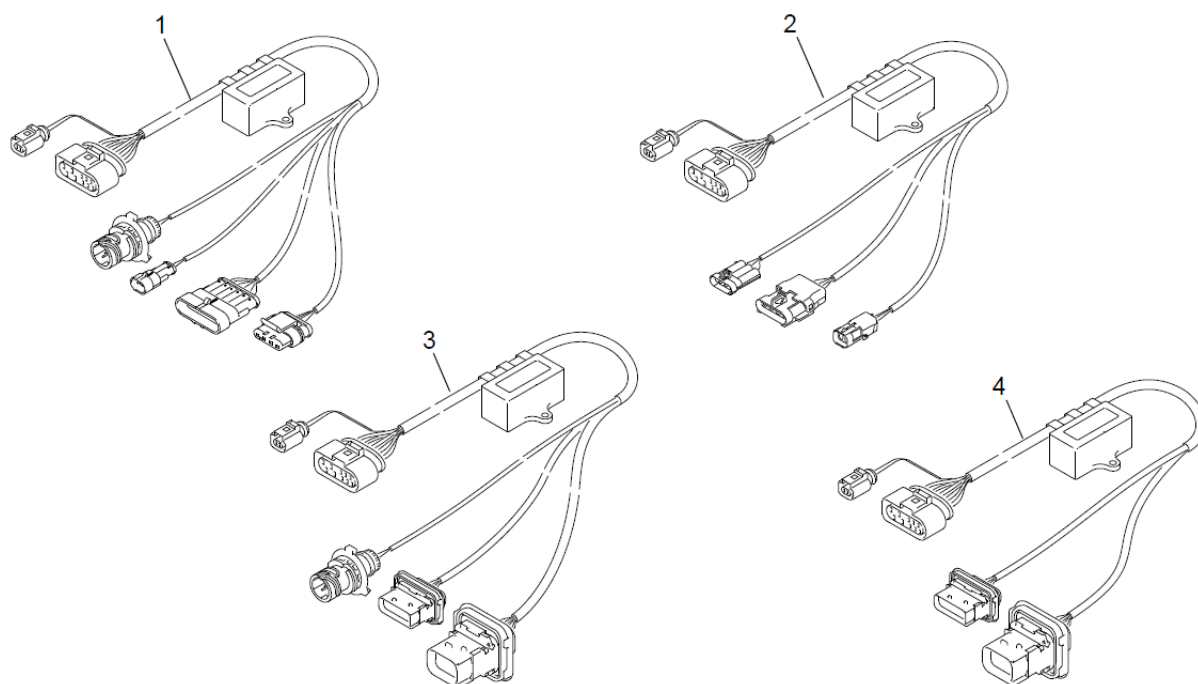

Thermo plus 230/300/350

	Thermo plus			Benämning	Art. nr.
Pos.	230	300	350		
1	1	1	1	Kablage Thermo plus AMP superseal / Irizar	11125777B
2	1	1	1	Kablage Thermo plus Delphi vattentät / USA	11125959A
3	1	1	1	Kablage Thermo plus Interlink / City Link	11140757A
4	1	1	1	Kablage Thermo plus New Bus Generation	11140758A
5	1	1	1	Kablage Thermo plus MAN K-line	11141003A