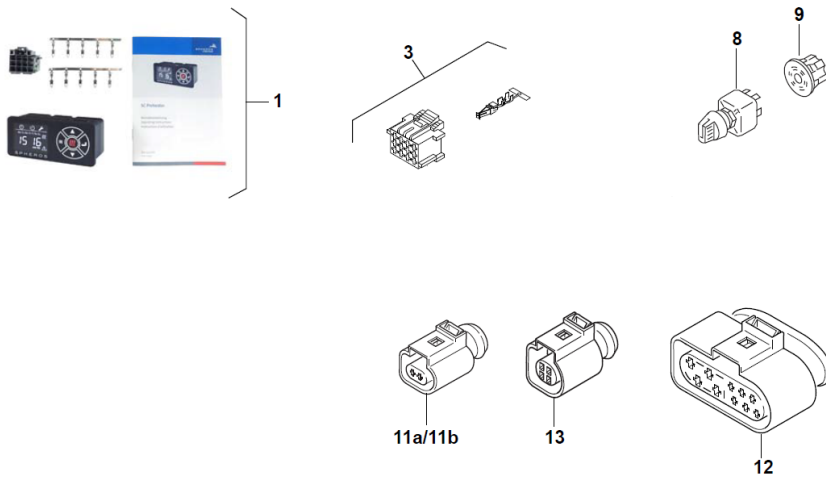

Thermo plus 230/300/350 Thermo 230/300/350 DW 230/300/350 Thermo E/S

	Thermo plus			Benämning	Art. nr.
Pos.	230	300	350		
1	1	1	1	Digitaltimer SC Preheater	9065360
3	1	1	1	Kontakt 12-polig F. 7-dygns ur	9065244
8	1	1	1	Kontakt m. ljus 24V	9065003
9	1	1	1	Multikontakt	9065177
11a	1	1	1	Kontakt P till Thermo E/plus	9060204
11b	1	1	1	Kontakt P (blindplugg)	11113969A
12	1	1	1	Kontakt C Thermo plus	11120719B
13	1	1	1	Kontakt D	11119375B