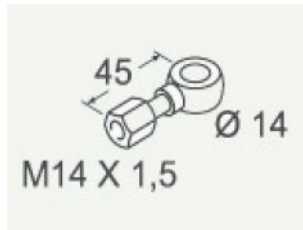

Banjo med lekande mutter
M14 X 1,5 mm

Art. nr.: 9060207