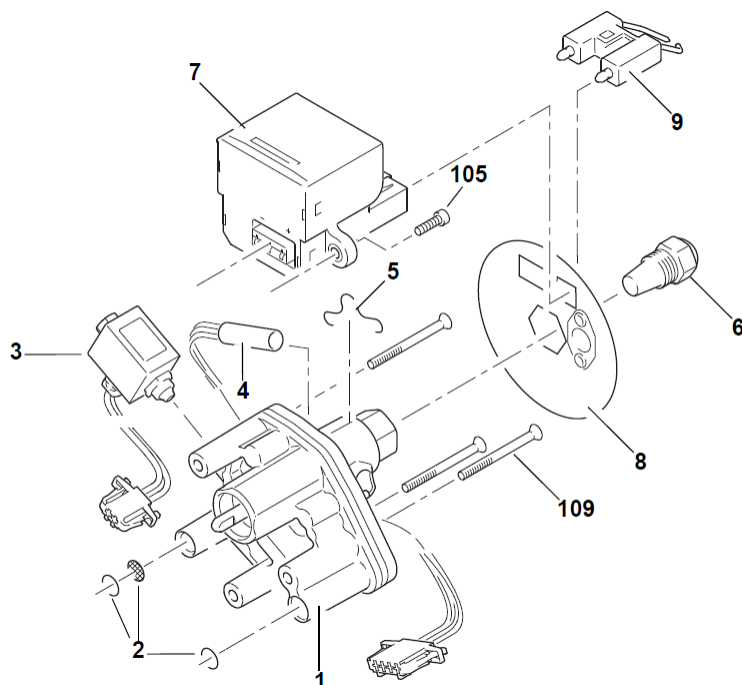

Thermo S

Thermo S							
Pos	160	230	300	350	400	Benämning	Art. nr.
1	1					Bränslepump TH 16 kW	11118533B
1		1	1	1		Bränslepump TH 23-35 kW	9040070
1					1	Bränslepump TH S 40 kW	9040071
2	1	1	1	1	1	Packningsats bränslepump	9040020
3	1	1	1	1	1	Magnetventil 24V	9040030
4	1	1	1	1	1	Värmepatron komplett m. Lås	9060157
5	1	1	1	1	1	Lås till värmepatron	9060055
6	1					Munstycke Thermo S 160	9020001
6		1				Munstycke Thermo S 230	9020005
6			1			Munstycke Thermo S 300	9020010
6				1		Munstycke Thermo S 350	9020015
6					1	Munstycke Thermo S 400	9020020
7	1	1	1	1	1	Tändspole Thermo S	9055005
8	1	1	1	1	1	Flamplatta Thermo E/S	9060135
9	1	1	1	1	1	Tändelektroder	9055010
105	1	1	1	1	1	Kombiskruv M5x16 DIN 34821	9060177
109	3	3	3	3	3	Försänkt skruv	9060138