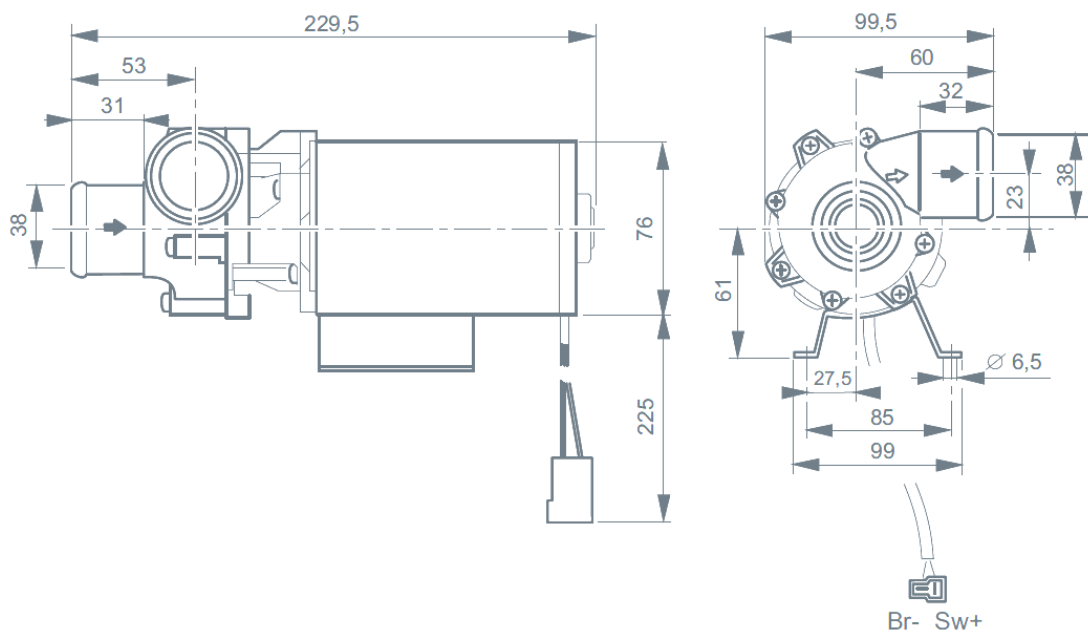

Arbetstemp.: -40° C till +85°C

Mått: 229 mm x 100 mm x 105 mm

Vikt: 2,1 kg

Aquavent 5000

Permanent installationsposition

Måttskiss Aquavent 5000 (U4814)

AquaVent 5000S

AquaVent 5000S (U4854)