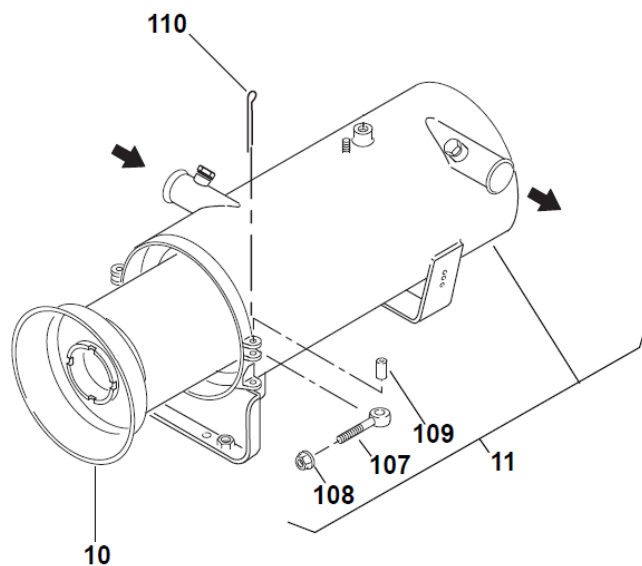

Thermo 230/300/350 DW 230/300/350

	Thermo			DW				
Pos	230	300	350	230	300	350	Benämning	Art. nr.
1	1	1	1				Brännarrör	9005025
2	1	1	1				Värmeväxlare TH 230/300/350	9010005
10				1	1	1	Brännarrör DW230/300/350	9005015
11				1	1	1	Värmeväxlare DW 230/300/350	9010010
107	2	2	2	2	2	2	Öglebult BM8X40	9060095
108	2	2	2	2	2	2	Kombimutter M8	9060100
109	2	2	2	2	2	2	Rörstift 8x16 ISO8752	9060189
110	1	1	1	1	1	1	Sprint DIN94-5X71-St-A3R	9060105