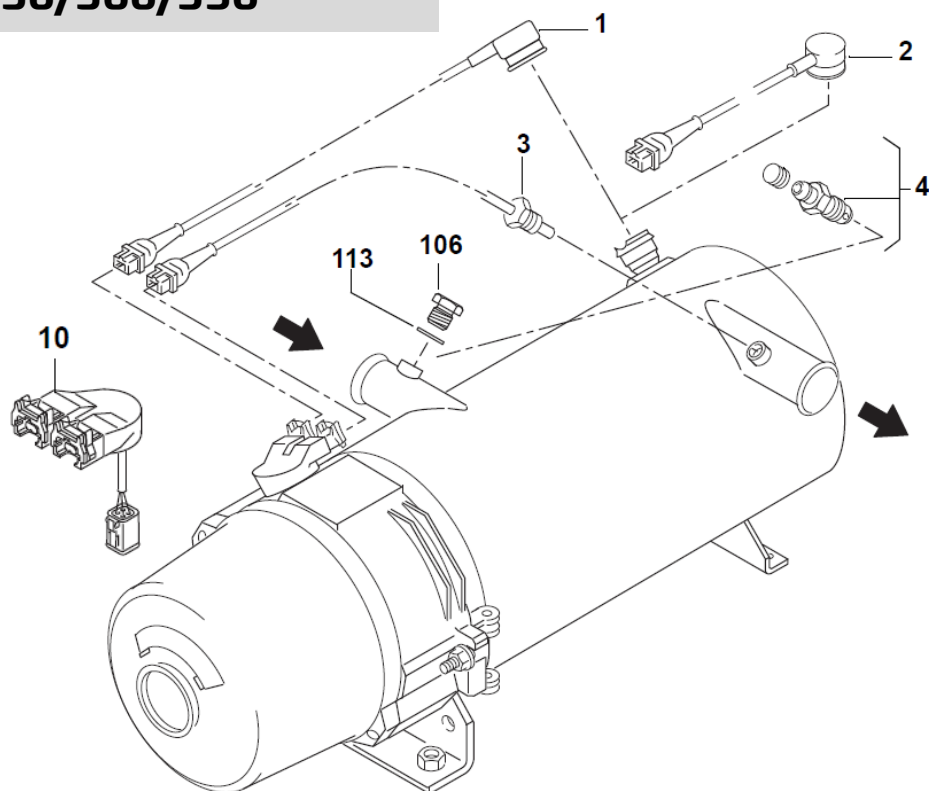

Thermo 230/300/350 DW 230/300/350

	Thermo			DW				
Pos	230	300	350	230	300	350	Benämning	Art. nr.
1	1	1	1				Överhettningsskydd 125°	9015005
2		1					Överhettningsskydd RVI	9015022
3	1	1	1				Temperaturgivare	9015010
4		1	1				Urluftningsskruv	9060046
10	1	1	1				Adapterkablage TH	9060090
106	1	1	1	1	1	1	Tätningsskruv M12x1	9060187
113	1	1	1	1	1	1	Packningsring 12X17 koppar	9060219