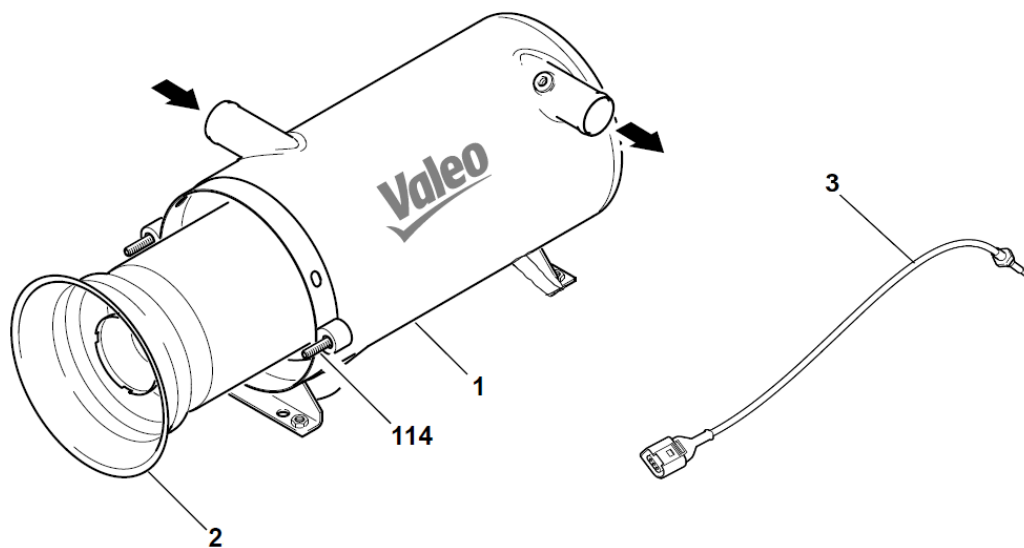

Thermo E

		Thermo E			
Pos	200	320	Benämning	Art. nr.	
1	1	1	Värmeväxlare	9010006	
2	1		Brännarrör	9005026	
2		1	Brännarrör	9005013	
3	1	1	Temperaturgivare	9015043	
114	2	2	Pinnbult M8	11115094B