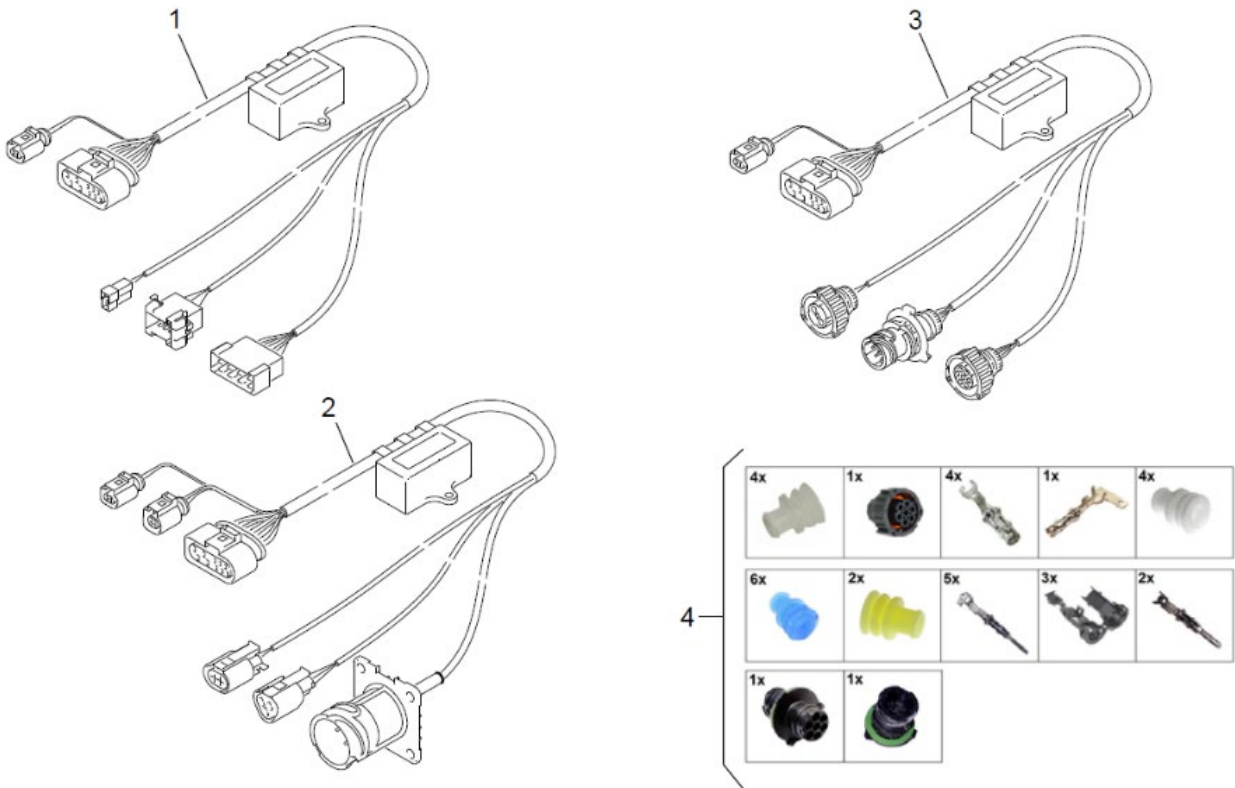

Thermo plus 230/300/350

	Thermo plus			Benämning	Art. nr.
Pos.	230	300	350		
1	1	1	1	Kablage Thermo plus standard	11123331A
2	1	1	1	Kablage Thermo plus Solaris	11123507B
3	1	1	1	Kablage Thermo plus standard vattentätt	11123530A
4	1	1	1	Kablage Thermo plus standard vattentätt	11136260A