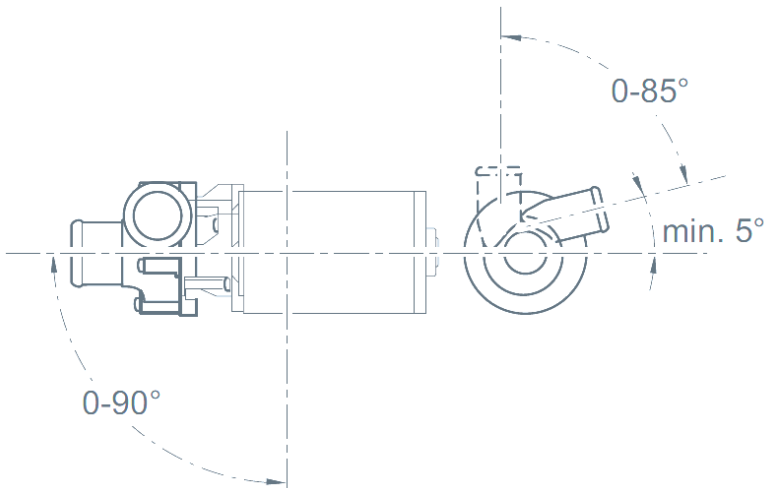

Arbetstemp.: -40° C till +85°C

Mått: 229 mm x 100 mm x 105 mm

Vikt: 2,1 kg

Aquavent 5000

Permanent installationsposition

Måttskiss Aquavent 5000 (U4814)

AquaVent 5000S

AquaVent 5000S (U4854)