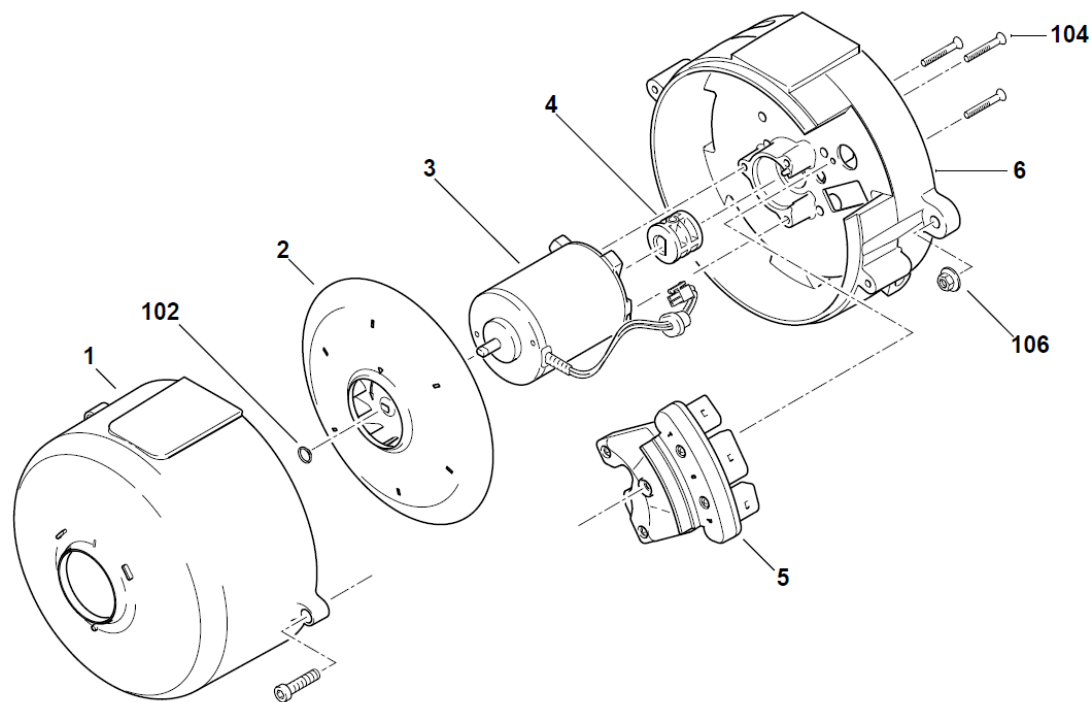

Thermo E

Thermo E

		Thermo E			
Pos	200	320	Benämning		Art. nr.
1	1	1	Plastkåpa Thermo E/S		9060115
2	1	1	Fläkthjul Thermo E/S		9060120
3	1		Fläktmotor Thermo E200		9030018
3		1	Fläktmotor Thermo E320		9030014
4	1	1	Koppling Thermo 230-350/Thermo E		9060005
5	1	1	Automatik SG 1587 E, Thermo E 200-320		9045008
6	1	1	Brännarhus Thermo E		9060139
102	1	1	Lås till fläkthjul		9060140
104	3	3	Försänkt skruv M5x35		9060156
106	2	2	Kombimutter M8		9060100