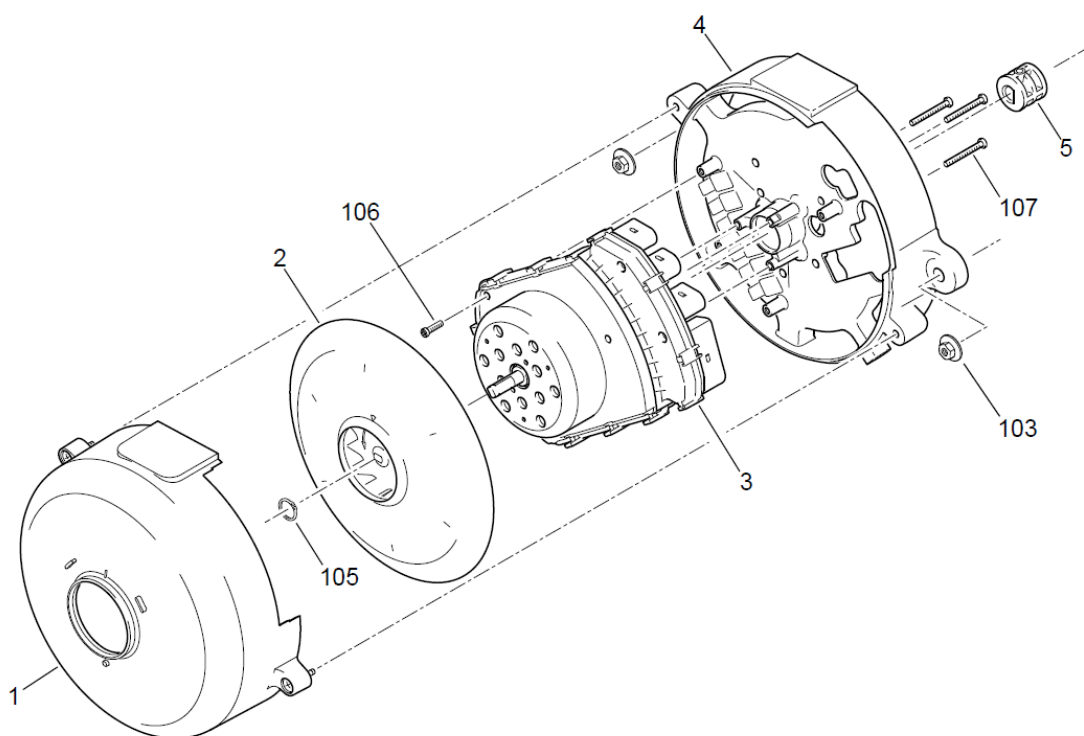

Thermo plus 230/300/350

	Thermo plus			Benämning	Art. nr.
Pos.	230	300	350		
103	2	2	2	Kombimutter M8	9060100
105	1	1	1	Lås till fläkthjul	9060140
106	1	1	1	Försänkt skruv M4x12	11120377A
107	3	3	3	Försänkt skruv M4x35	11120378A