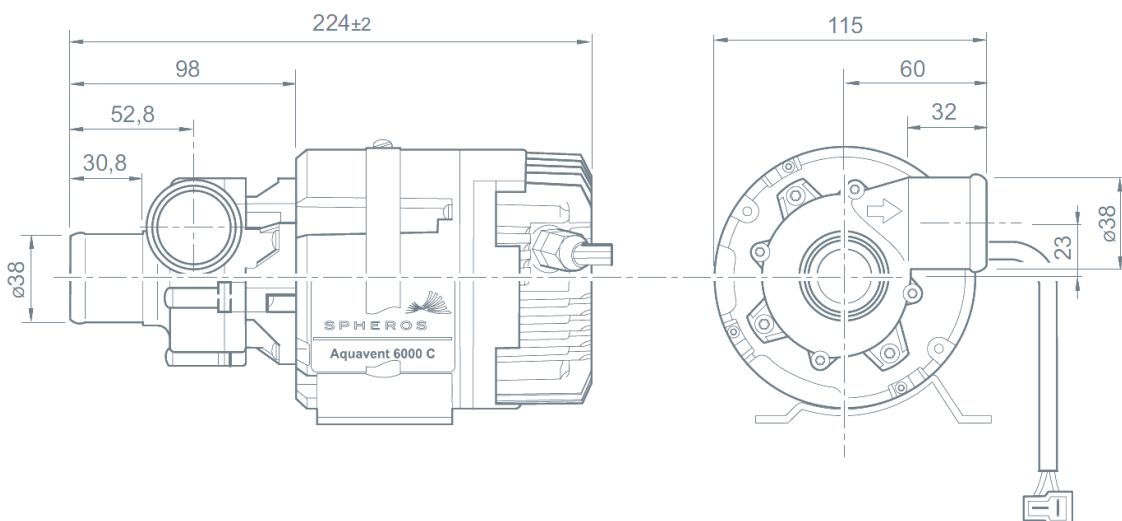

Drivspänning: 20 til 28 Volt

Effekt: 210 Watt

Arbetstemp.: -40° C till +85°C

Mått: 224 mm x 115 mm x 115 mm

Vikt: 2,4 kg

Aquavent 6000C

Permanent installationsposition

Måttskiss Aquavent 6000C (U4855)