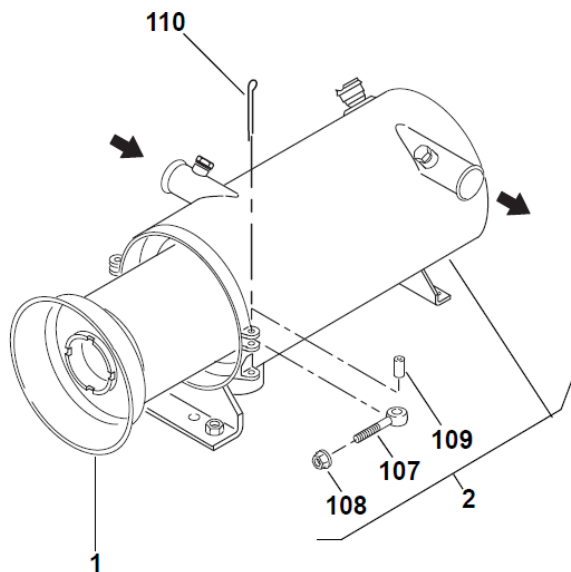

Thermo 230/300/350 DW 230/300/350

	Thermo			DW				
Pos	230	300	350	230	300	350	Benämning	Art. nr.
1	1	1	1				Brännarrör	9005025
2	1	1	1				Värmeväxlare TH 230/300/350	9010005
10				1	1	1	Brännarrör DW230/300/350	9005015
11				1	1	1	Värmeväxlare DW 230/300/350	9010010
107	2	2	2	2	2	2	Öglebult BM8X40	9060095
108	2	2	2	2	2	2	Kombimutter M8	9060100
109	2	2	2	2	2	2	Rörstift 8x16 ISO8752	9060189
110	1	1	1	1	1	1	Sprint DIN94-5X71-St-A3R	9060105