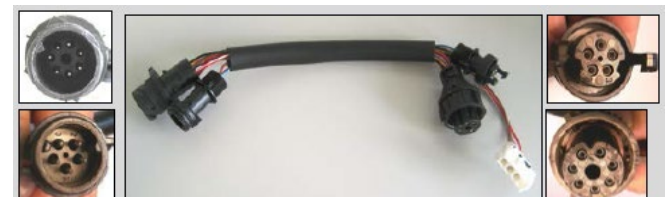

Neoplan Starliner II

Thermo 230/300/350

Art. nr.: 9065165

MAN / Neoplan

Till 07 / 2010

Thermo 230/300/350

Art. nr.: 9065110

MAN (21 polig)