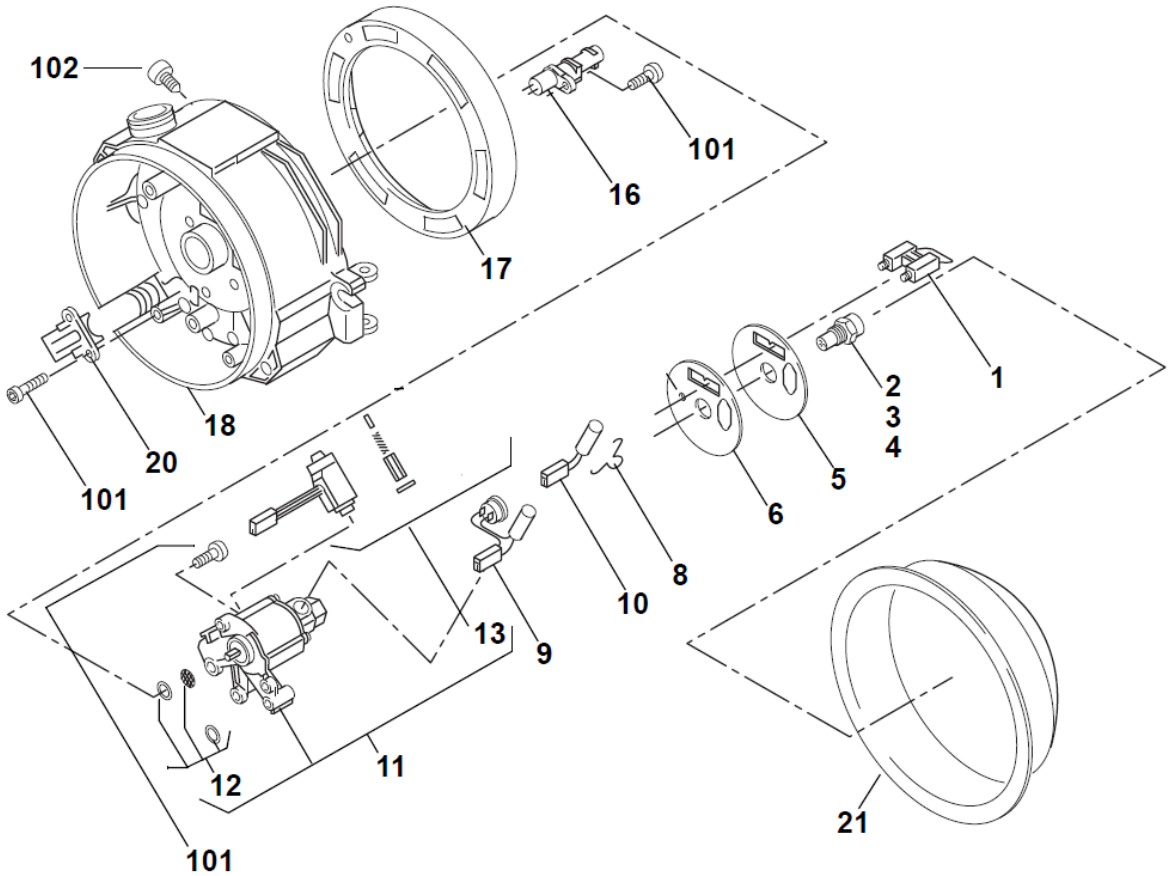

Thermo 230/300/350 DW 230/300/350