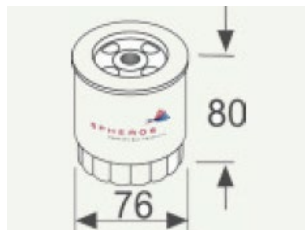

Filterållare

Art. nr.: 9035028

Bränslefilter Spin-on

Art. nr.: 9035030

Bränslefilter Spin-on KC 74-089

Art. nr.: 9035035

Silikonslang
Di 38 mm, Da 47 mm, L 82

Art. nr.: 9060036