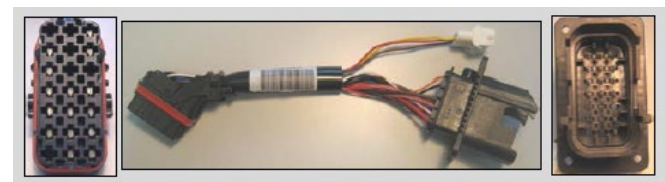

MAN (21 polig)

Från 08 / 2010

Thermo 230/300/350

Art. nr.: 9065170