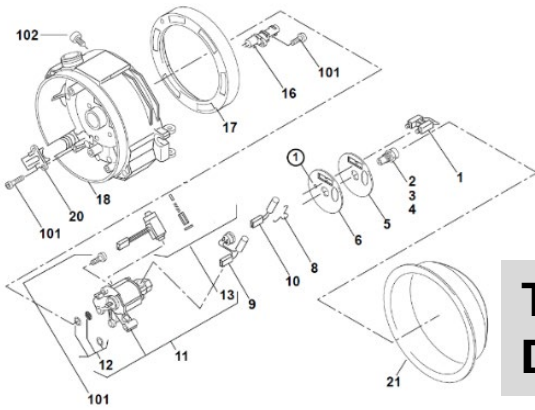

Thermo 230/300/350 DW 230/300/350

	Thermo			DW				
Pos	230	300	350	230	300	350	Benämning	Art. nr.
1	1	1	1	1	1	1	Tändelektroder	9055010
2	1			1			Munstycke 23 kW	9020005
3		1			1		Munstycke 30 kW	9020010
4			1			1	Munstycke 35 kW	9020015
5	1	1	1	1	1	1	Flamplatta	9060035
6	1	1	1				Flamplatta för värmepatron	9060040
8	1	1	1	1	1	1	Lås till värmepatron	9060055
9	1	1	1				Värmepatron/termostat 24V	9060050
10				1	1	1	Värmepatron DW 24V	9060051
11	1	1	1	1	1	1	Bränslepump	9040005

	Thermo			DW				
Pos	230	300	350	230	300	350	Benämning	Art. nr.
12	1	1	1	1	1	1	Packningssats till bränslepump	9040020
13	1	1	1	1	1	1	Magnetventil 24V	11117507A
15	1	1	1	1	1	1	O-ring DIN3770 12X1,5	9040065
16	1	1	1	1	1	1	Flamvakt DW/TH230-350	9015025
17	1	1	1	1	1	1	Reguleringsring	9060045
18	1	1	1				Säljes ej Brännarhus TH 230-350	Komplett bännarhuvud utbytes
20	2	2	2	2	2	2	Bygel	9060178
21	1	1	1	1	1	1	Skyddskåpa	9060181
101	11	11	11	11	11	11	Kombiskruv M5x16 DIN 34821	9060177
102	1	1	1	1	1	1	Skruv 4,8x19 DIN7981	9060179