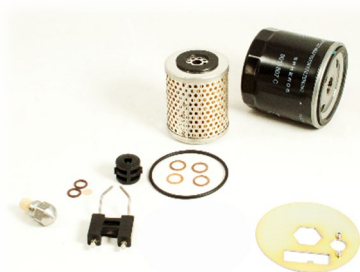

Thermo plus 230/300/350

	Thermo plus			Benämning	Art. nr.
Pos.	230	300	350		
1	1	1	1	Kablage Thermo plus standard	11123331A
2	1	1	1	Kablage Thermo plus Solaris	11123507B
3	1	1	1	Kablage Thermo plus standard vattentätt	11123530A
4	1	1	1	Kablage Thermo plus standard vattentätt	11136260A

Thermo plus 230/300/350

	Thermo plus			Benämning	Art. nr.
Pos.	230	300	350		
1	1	1	1	Kablage Thermo plus AMP superseal / Irizar	11125777B
2	1	1	1	Kablage Thermo plus Delphi vattentät / USA	11125959A
3	1	1	1	Kablage Thermo plus Interlink / City Link	11140757A
4	1	1	1	Kablage Thermo plus New Bus Generation	11140758A
5	1	1	1	Kablage Thermo plus MAN K-line	11141003A

Thermo S

Thermo S

Liten servicesats

Stor servicesats

Art. nr.	Benämning
9065266	Valeo TH S 300 liten servicesats med insatsfilter
9065267	Valeo TH S 350 liten servicesats med insatsfilter

Art. nr.	Benämning
9065268	Valeo TH S 300 liten servicesats med spin-on filter
9065269	Valeo TH S 350 liten servicesats med spin-on filter

Art. nr.	Benämning
9065276	Valeo TH S 300 stor servicesats med insatsfilter
9065277	Valeo TH S 350 stor servicesats med insatsfilter

Art. nr.	Benämning
9065278	Valeo TH S 300 stor servicesats med spin-on filter
9065279	Valeo TH S 350 stor servicesats med spin-on filter