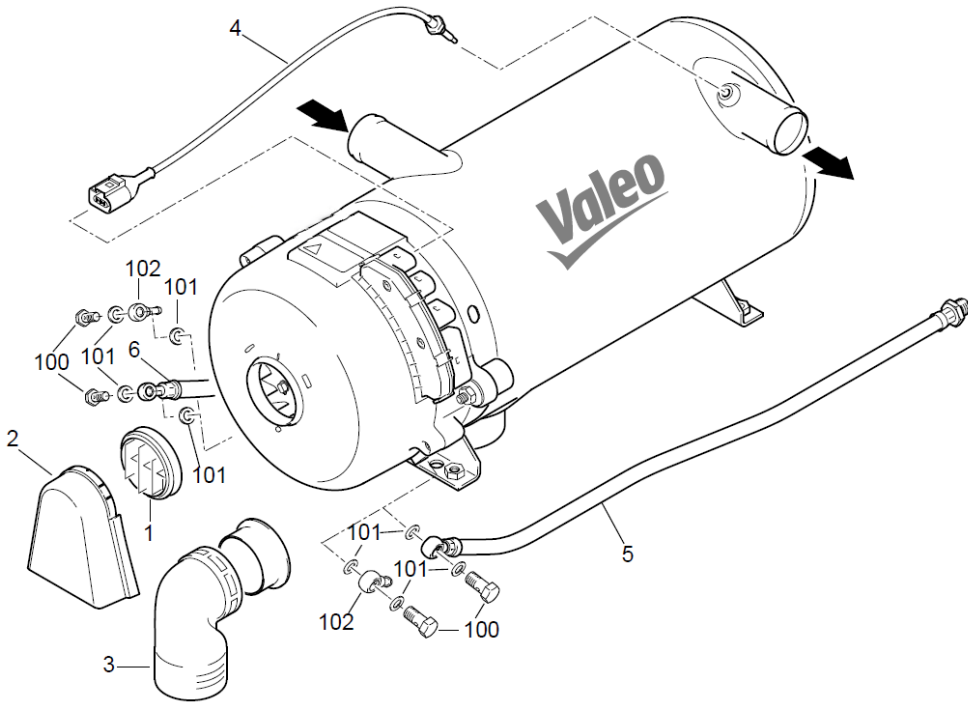

Thermo plus 230/300/350

	Thermo plus			Benämning	Art. nr.
Pos.	230	300	350		
1	1	1	1	Galler	9060026
2	1	1	1	Dammskydd	9060028
3	1	1	1	Vinkel till luftinsug	9060110
4	1	1	1	Temperaturgivare	9015043
5	1	1	1	Bränsleslang matning $\varnothing$ 10/14	9060195
6	1	1	1	Bränsleslang retur $\varnothing$ 10/12	9060200
100	2	2	2	Banjobult DIN 7643-6-3	9060235
101	4	4	4	Packningsring 10X14 koppar	9060220
102	2	2	2	Banjo $\varnothing$ 10 / 6 mm tapp	9060205