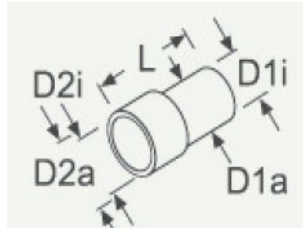

Silikonslang
D1i 35 mm, D2i 38 mm, D1a 44 mm,
D2a 47 mm, L 70

Art. nr.: 9060170

Silikonslang 90°
Di 38 mm, Da 47 mm, L1 70 mm,
L2 90 mm

Art. nr.: 9060027

Di 38 mm, Da 47 mm, L1 80 mm,
L2 90 mm

Art. nr.: 9060182