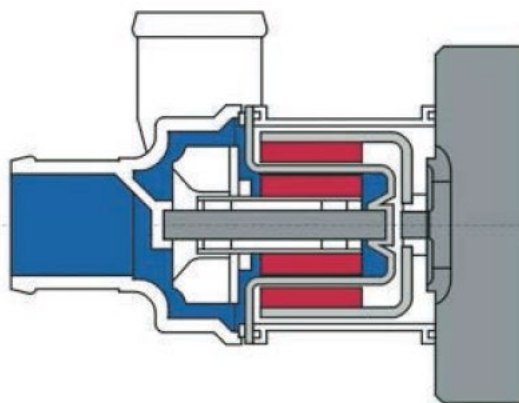

Mått: 229 mm x 115 mm x 115 mm

Vikt: 2,5 kg

Aquavent 6000SC

Permanent installationsposition

Måttskiss Aquavent 6000SC (U4856)

Kontakt	Bild av kontakt	Pump	Art. nr. (Valeonr.)
AMP 6,3	 	U4814.17 U4853.001 U4854.01 U4855.01 U4856.001	9025005 (11113279B) 11117668C 11143781A 9025007 (2710185A) 11117198C
Slemmer	 	U4856.002	11117199C
Jäger 1/2	 	U4856.007	11117204C
Jäger 1/3	 	U4856.003	11117204C
AMP 2,8 JPT	 	U4856.005 U4814.18	11117202C 9025006 (11114056A)
AMP DC MB	 	U4854.08 U4855.08 U4856.008	11143782A 9025009 (2710191A) 11117205C
AMP TAB	 	U4854.09	11143786A
G&H 2,8	 	U4856.004	2710197D