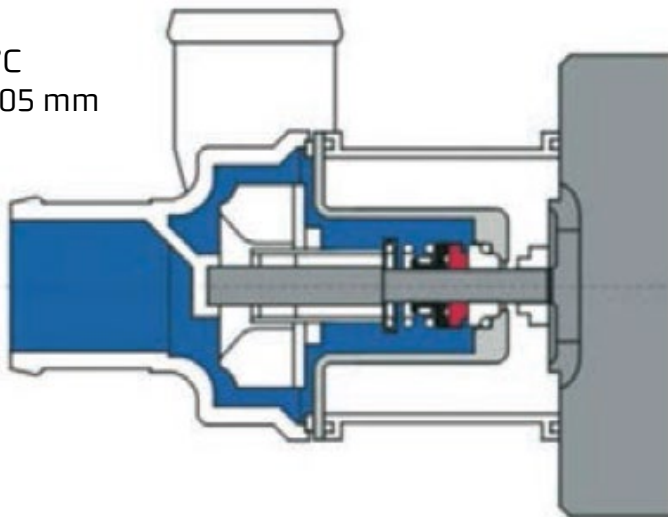

Arbetstemp.: -40° C till +85°C

Mått: 229 mm x 100 mm x 105 mm

Vikt: 2,1 kg

Aquavent 5000

Permanent installationsposition

Måttskiss Aquavent 5000 (U4814)

AquaVent 5000S

AquaVent 5000S (U4854)