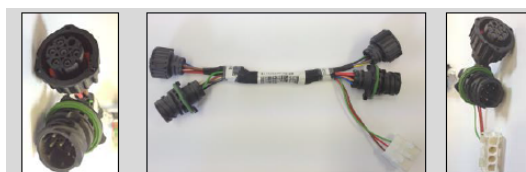

Verktyg till service på Valeo värmare

Elektrodtolk

Elektrodtolk till Valeo dieselvärmare. Träs över munstycket och ger rätt vinkel och avstånd för elektroderna.

Art nr: 9065050

Förbränningsmätare KANE 255