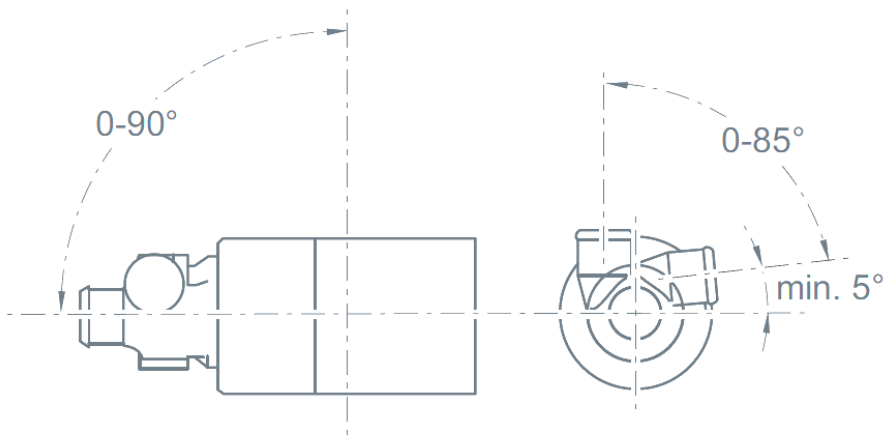

Aquavent 5000S

Permanent installationsposition