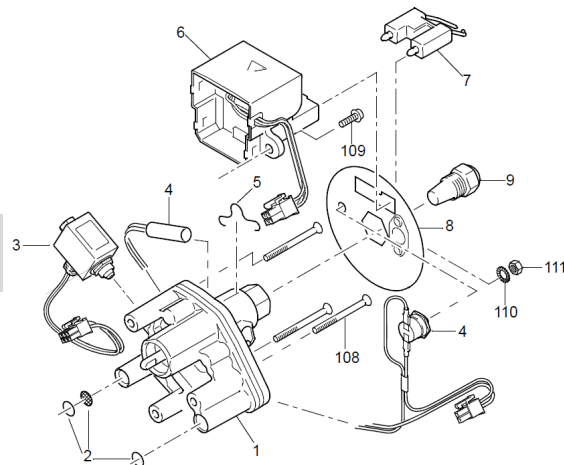

Thermo plus 230/300/350

	Thermo plus			Benämning	Art. nr.
Pos.	230	300	350		
1	1	1	1	Bränslepump Thermo E/plus	11118536D
2	1	1	1	Packningssats till bränslepump	9040020
3	1	1	1	Magnetventil Thermo E/plus 24V	9040029
4	1	1	1	Värmepatron till Thermo plus	11113972A
5	1	1	1	Lås till värmepatron	9060055
6	1	1	1	Tändspole	9055028
7	1	1	1	Tändelektrod	9055010
8	1	1	1	Flamplatta Thermo E/plus för munstycksvärme	9060144
8	1	1	1	Flamplatta E/S/plus	9060135
9	1			Munstycke 23 kW	9020005
9		1		Munstycke 30 kW	9020010
9			1	Munstycke 35 kW	9020015
108	1	1	1	Försänkt skruv	9060138
109	1	1	1	Kombiskruv M5x16 DIN 34821	9060177
110	1	1	1	Låsbricka 4 mm A2	953518
111	1	1	1	6 kt. mutter A2 DIN 934 dim 4	953575