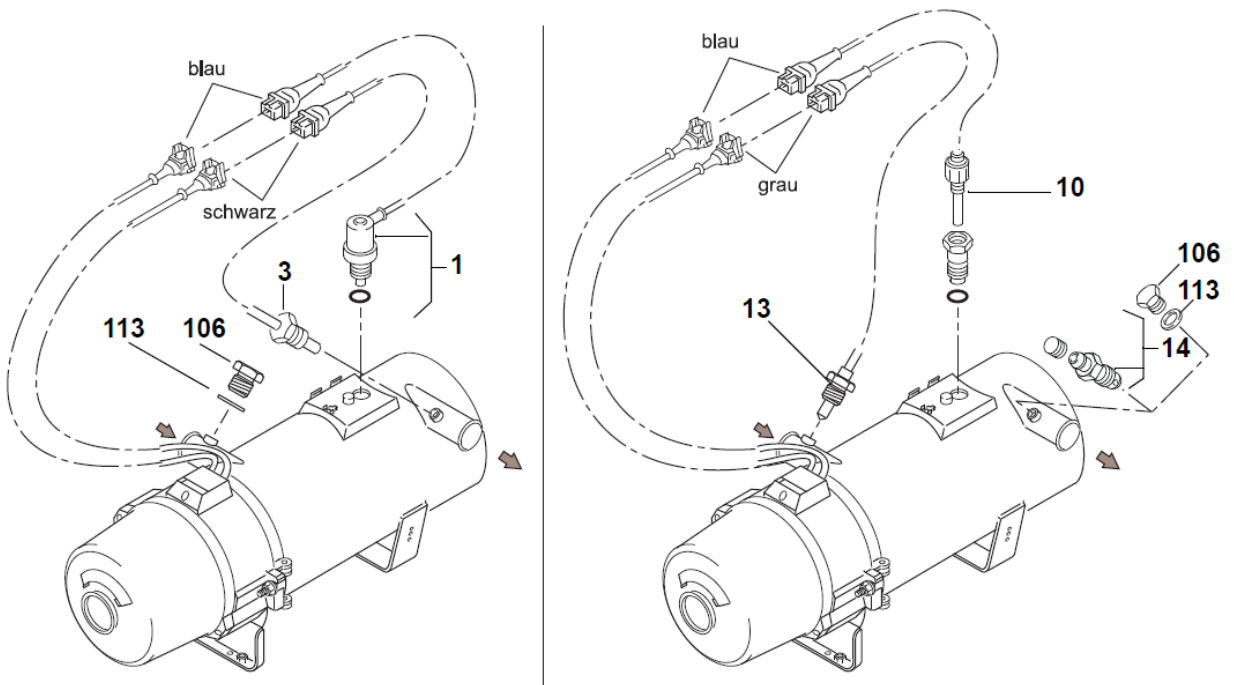

Thermo 230/300/350 DW 230/300/350

	DW				
Pos	230	300	350	Benämning	Art. nr.
1	1	1	1	Överhettningsskydd 125° DW	9015004
3	1	1	1	Temperaturgivare 150mm	9015015
10	1	1	1	Temperatursäkring 138°	9015060
13	1	1	1	Temperaturgivare 380mm	9015010
14-	1	1	1	Urluftningsskruv	9060046
106	1	1	1	Tätningsskruv M12x1	9060187
113	1	1	1	Packningsring 12X17 koppar	9060219