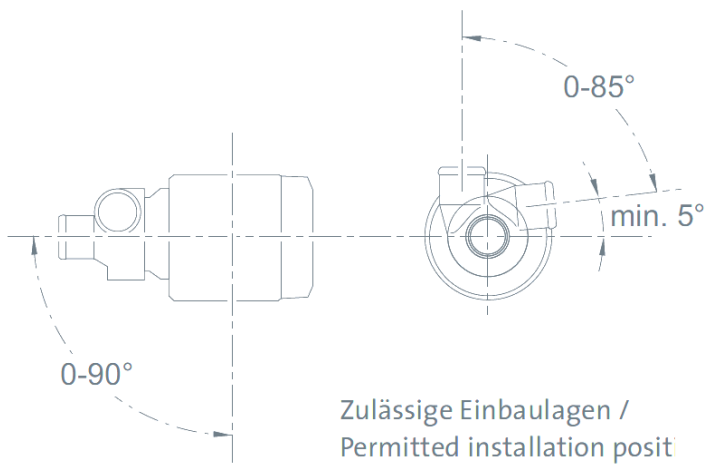

Drivspänning: 20 til 28 Volt

Effekt: 210 Watt

Arbetstemp.: -40° C till +85°C

Mått: 224 mm x 115 mm x 115 mm

Vikt: 2,4 kg

Aquavent 6000C

Permanent installationsposition

Måttskiss Aquavent 6000C (U4855)