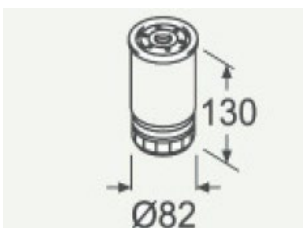

Bränslefilter Spin-on KC 74-089

Art. nr.: 9035035