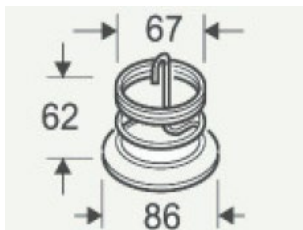

Avgasreflektor

Art. nr.: 9050005