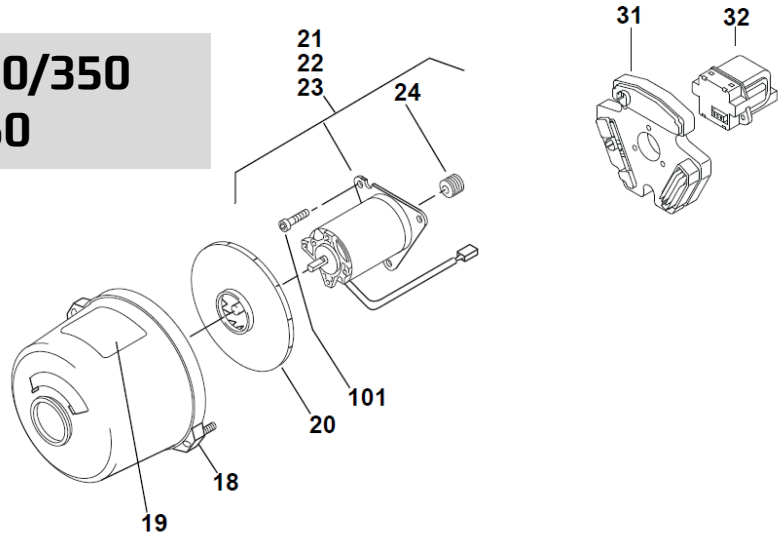

Thermo 230/300/350 DW 230/300/350

Pos	Thermo			DW			Benämning	Art. nr.
	230	300	350	230	300	350		
18	1	1	1	1	1	1	Plastkåpa	9060015
19	1	1	1	1	1	1	Varningsskylt	9060098
20	1	1	1	1	1	1	Fläkthjul	9060010
21	1			1			Motor TH230	9030005
22		1			1		Motor TH300	9030010
23			1			1	Motor TH350	9030015
24	1	1	1	1	1	1	Koppling	9060005
31	1	1	1				Automatik	9045006
31				1	1	1	Automatik	9045015
32	1	1	1	1	1	1	Tändspole	9055005
101	11	11	11	11	11	11	Kombiskruv	9060177