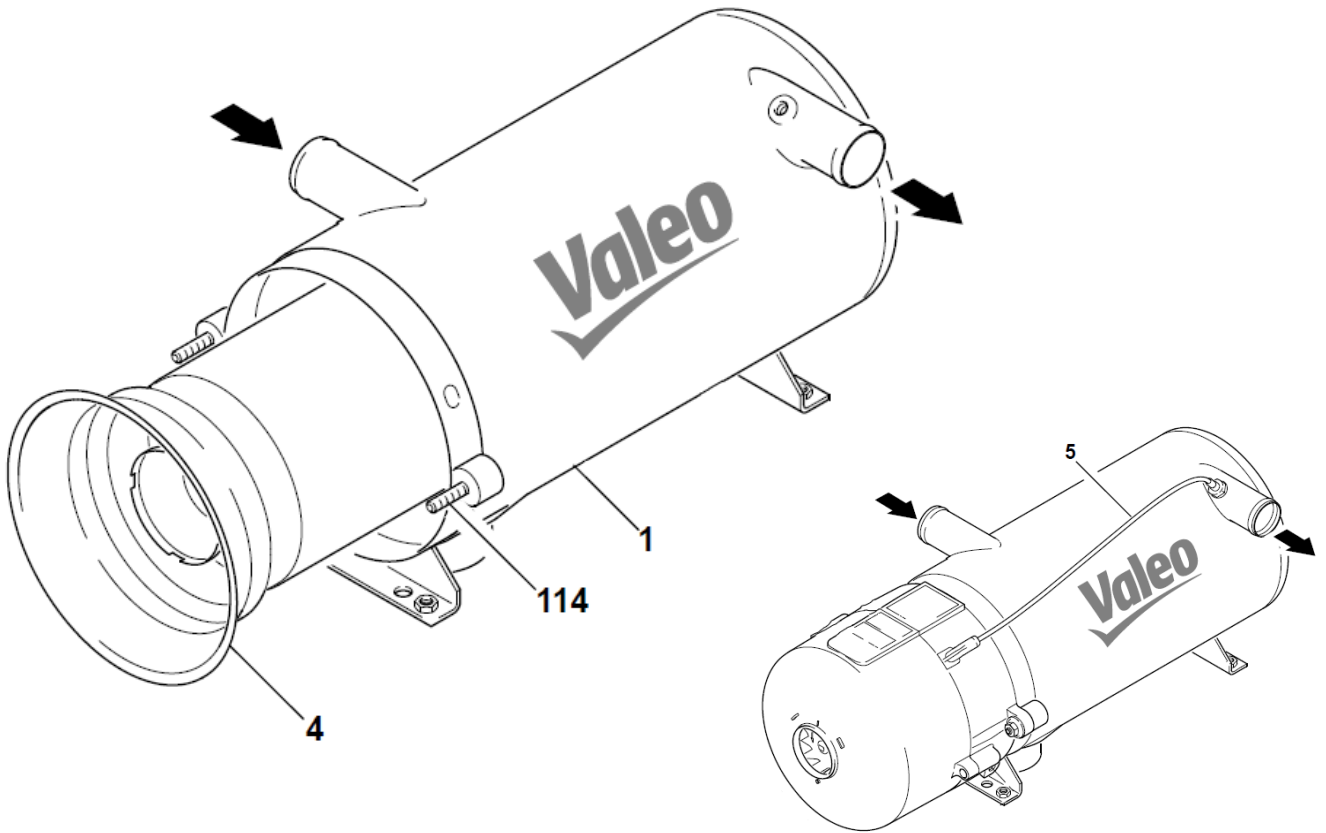

Thermo S

Thermo S							
Pos	160	230	300	350	400	Benämning	Art. nr.
1	1	1	1	1	1	Värmeväxlare	9010007
4	1					Brännarrör	2710227C
4		1	1	1		Brännarrör	9005025
4					1	Brännarrör	9005035
5	1	1	1	1	1	Temperaturgivare	9015032
114	2	2	2	2	2	Pinnbult M8	11115094B