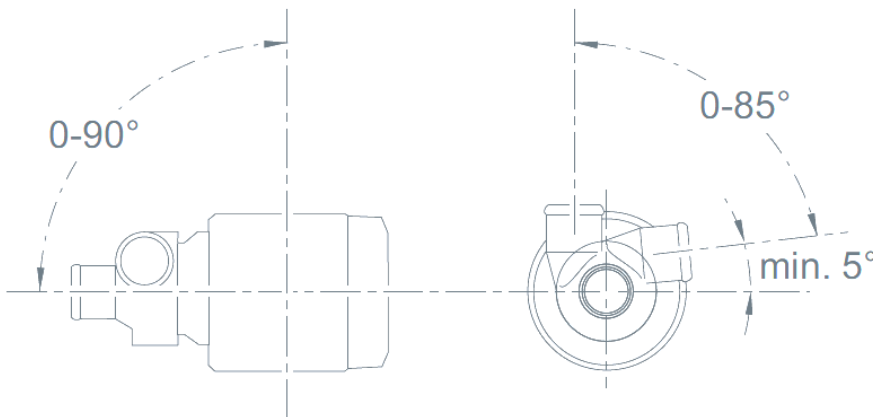

Mått: 229 mm x 115 mm x 115 mm

Vikt: 2,5 kg

Aquavent 6000SC

Permanent installationsposition

Måttskiss Aquavent 6000SC (U4856)

Kontakt	Bild av kontakt	Pump	Art. nr. (Valeonr.)
AMP 6,3	 	U4814.17 U4853.001 U4854.01 U4855.01 U4856.001	9025005 (11113279B) 11117668C 11143781A 9025007 (2710185A) 11117198C
Slemmer	 	U4856.002	11117199C
Jäger 1/2	 	U4856.007	11117204C
Jäger 1/3	 	U4856.003	11117204C
AMP 2,8 JPT	 	U4856.005 U4814.18	11117202C 9025006 (11114056A)
AMP DC MB	 	U4854.08 U4855.08 U4856.008	11143782A 9025009 (2710191A) 11117205C
AMP TAB	 	U4854.09	11143786A
G&H 2,8	 	U4856.004	2710197D