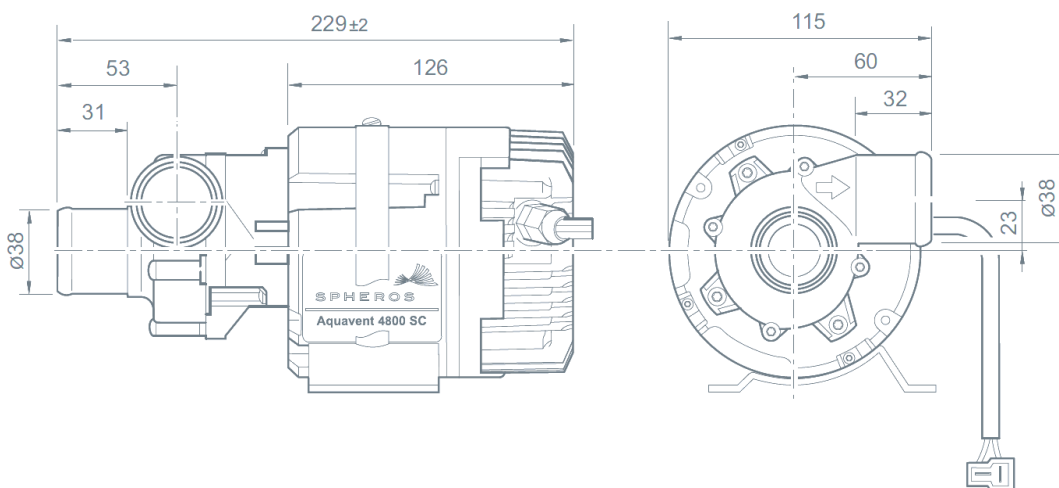

Måttskiss Aquavent 4800SC (U4853)