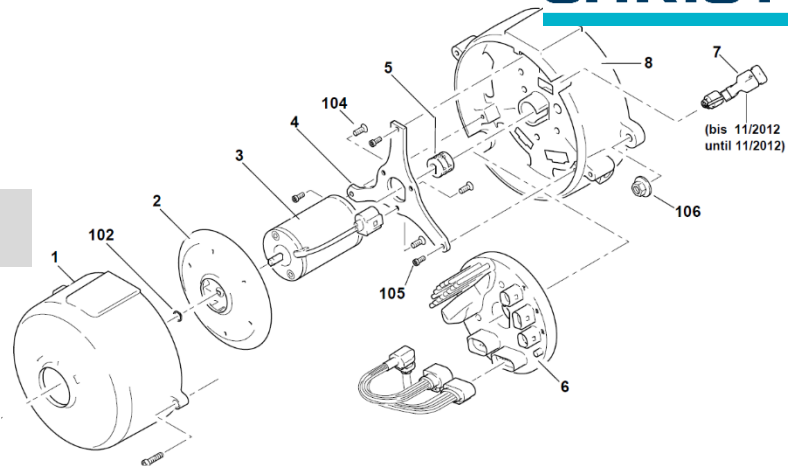

Thermo S

	Thermo S						
Pos	160	230	300	350	400	Benämning	Art. nr.
1	1	1	1	1	1	Plastkåpa Thermo E/S	9060115
2	1	1	1	1	1	Fläkthjul Thermo E/S	9060120
3	1	1	1			Motor TH S 16-30 kW	9030075
3				1	1	Motor TH S 35-40 kW	9030076
4	1	1	1	1	1	Motorfläns TH S	9030077
5	1	1	1	1	1	Koppling Thermo S	9060125
6	1					Automatik SG 1586 16 kW standard	11117715A
6		1				Automatik SG 1586 23 kW standard	9045050
6			1			Automatik SG 1586 30 kW standard	9045055
6				1		Automatik SG 1586 35 kW standard	9045056
6					1	Automatik SG 1586 40 kW standard	9045057
6			1			Automatik SG 1586 30 kW EVOBUS	9045052
6			1			Automatik SG 1586 30 kW EVOBUS CAN	9045051
6				1		Automatik SG 1586 35 kW EVOBUS	9045053
6			1			Automatik SG 1586 30 kW MAN	9045058
6				1		Automatik SG 1586 35 kW MAN	9045059
7	1	1	1	1	1	Adapterkablage TH S	9060130
8	1	1	1	1	1	Brännarhus Thermo S	9060192
102	1	1	1	1	1	Lås till fläkthjul	9060140
104	3	3	3	3	3	Försänkt skruv M5x12	9060183
105	3	3	3	3	3	Kombiskruv M5x16 DIN34821	9060177
106	2	2	2	2	2	Kombimutter M8	9060100