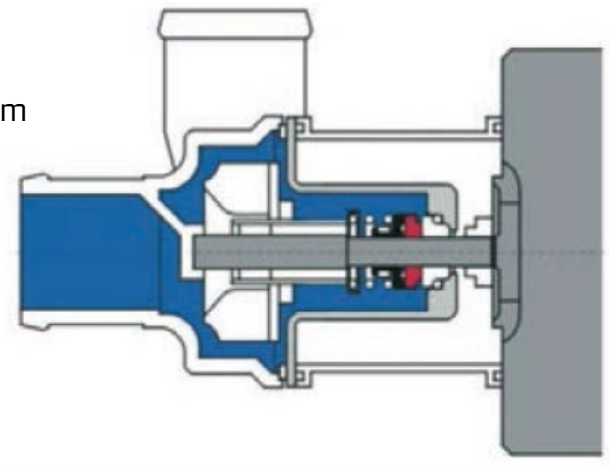

Aquavent 6000C

Aquavent 6000C (U4855)

Kolborstfri motor med axeldriven pump

Flödeskapacitet: 6000 liter / timme vid 0,4 bars mottryck

Drivspänning: 20 til 28 Volt

Effekt: 210 Watt

Arbetstemp.: -40° C till +85°C

Mått: 224 mm x 115 mm x 115 mm

Vikt: 2,4 kg