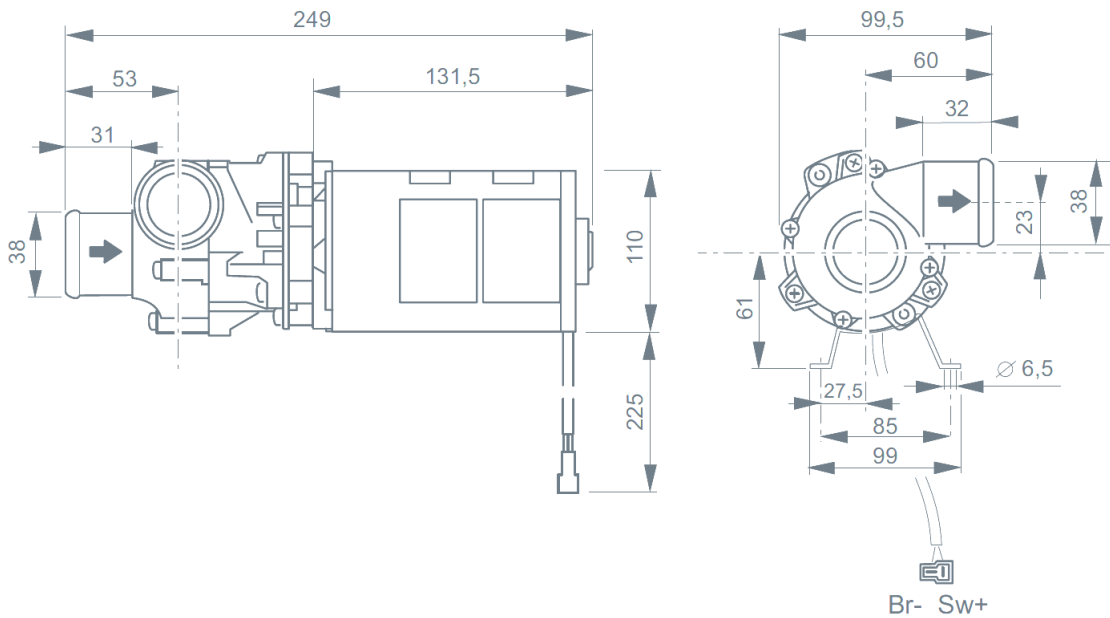

Måttskiss Aquavent 5000S (U4854)