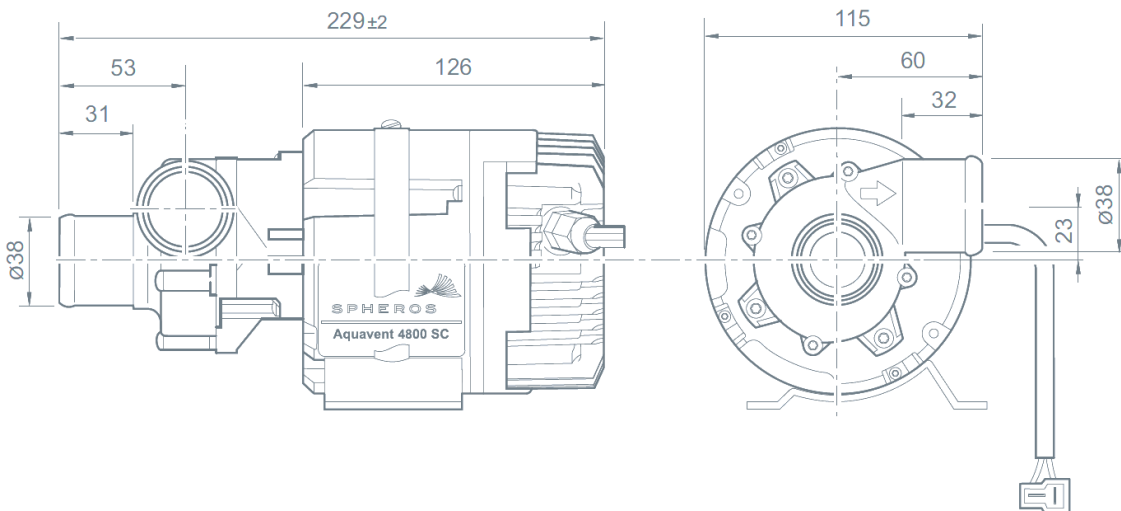

Mått: 229 mm x 115 mm x 115 mm

Vikt: 2,5 kg

Aquavent 6000SC

Permanent installationsposition

Måttskiss Aquavent 6000SC (U4856)

Kontakt	Bild av kontakt	Pump	Art. nr. (Valeonr.)
AMP 6,3	 	U4814.17 U4853.001 U4854.01 U4855.01 U4856.001	9025005 (11113279B) 11117668C 11143781A 9025007 (2710185A) 11117198C
Slemmer	 	U4856.002	11117199C
Jäger 1/2	 	U4856.007	11117204C
Jäger 1/3	 	U4856.003	11117204C
AMP 2,8 JPT	 	U4856.005 U4814.18	11117202C 9025006 (11114056A)
AMP DC MB	 	U4854.08 U4855.08 U4856.008	11143782A 9025009 (2710191A) 11117205C
AMP TAB	 	U4854.09	11143786A
G&H 2,8	 	U4856.004	2710197D