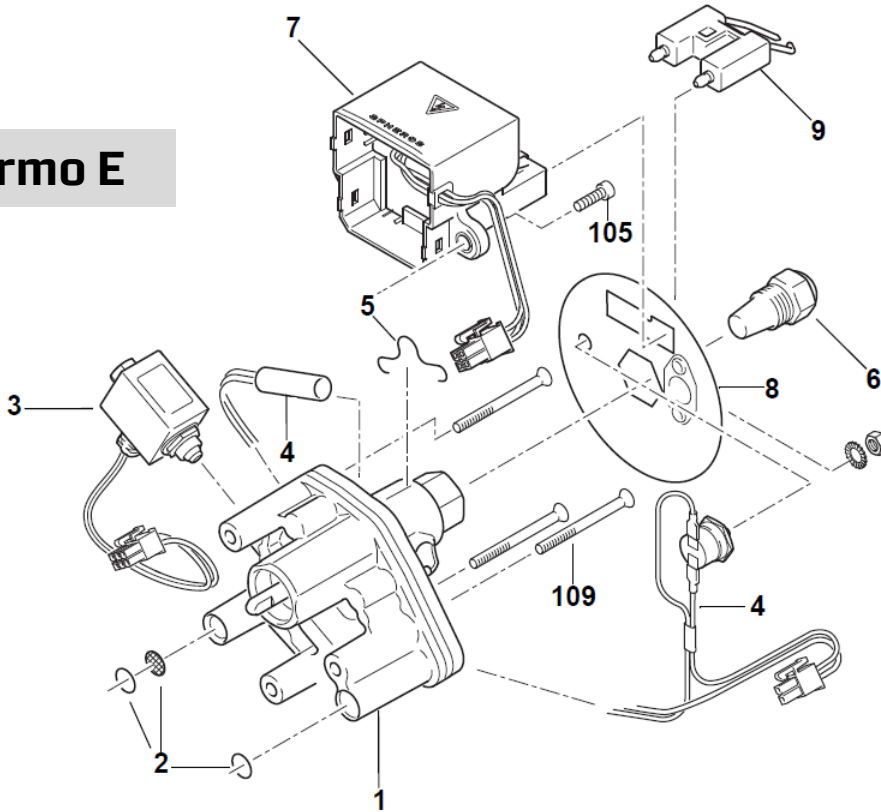

Thermo E

		Thermo E			
Pos	200	320	Benämning	Art. nr.	
1	1	1	Bränslepump Thermo E/plus	9040014	
2	1	1	Packningssats bränslepump	9040020	
3	1	1	Magnetventil Thermo E 24 V	9040029	
4	1	1	Värmepatron Thermo E	9060149	
5	1	1	Lås till värmepatron	9060055	
6	1		Munstycke E200	9020002	
6		1	Munstycke E320	9020011	
7	1	1	Tändspole	9055028	
8	1	1	Flamplatta Thermo E/S	9060135	
8	1	1	Flamplatta Thermo E för munstycksvärme	9060144	
9	1	1	Tändelektroder	9055010	
105	5	5	Kombiskruv M5x16 DIN 34821	9060177	
109	3	3	Försänkt skruv M5x55	9060138