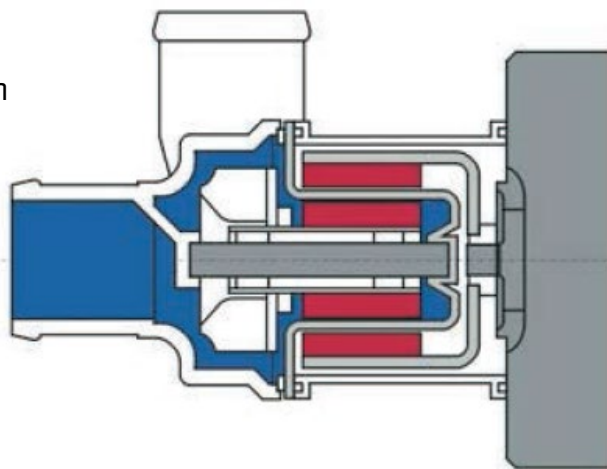

AquaVent 5000S

AquaVent 5000S (U4854)

Kolborstmotor med magnetdriven pump

Flödeskapacitet: 5000 liter / timme vid 0,2 bars mottryck

Drivspänning: 20 til 28 Volt

Effekt: 104 Watt

Arbetstemp.: -40° C till +85°C

Mått: 249 mm x 100 mm x 105 mm

Vikt: 2,2 kg