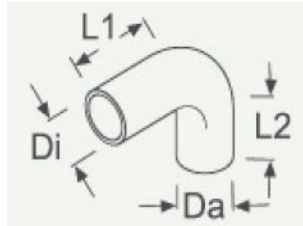

Filterållare

Art. nr.: 9035028

Bränslefilter Spin-on

Art. nr.: 9035030

Bränslefilter Spin-on KC 74-089

Art. nr.: 9035035

Silikonslang
Di 38 mm, Da 47 mm, L 82

Art. nr.: 9060036

Silikonslang
D1i 35 mm, D2i 38 mm, D1a 44 mm,
D2a 47 mm, L 70

Art. nr.: 9060170

Silikonslang 90°
Di 38 mm, Da 47 mm, L1 70 mm,
L2 90 mm

Art. nr.: 9060027

Di 38 mm, Da 47 mm, L1 80 mm,
L2 90 mm

Art. nr.: 9060182