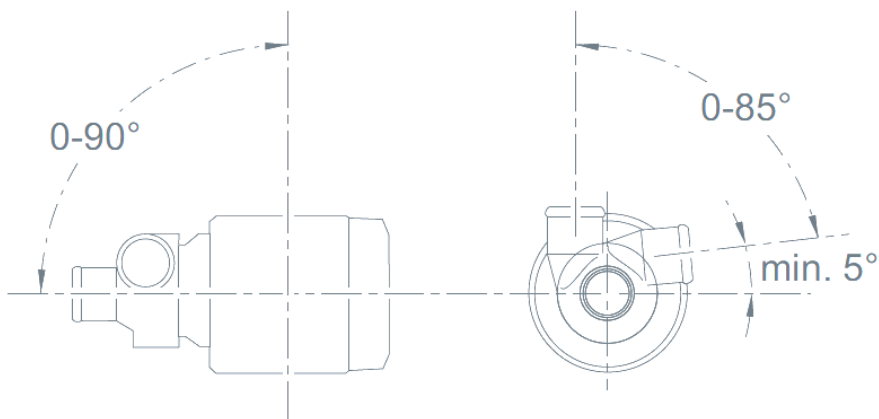

Flödeskapacitet: 4800 liter / timme vid 0,4 bars mottryck

Drivspänning: 20 til 28 Volt

Effekt: 95 Watt

Arbetstemp.: -40° C till +85°C

Mått: 229 mm x 115 mm x 115 mm

Vikt: 2,5 kg

Aquavent 4800SC

Permanent installationsposition