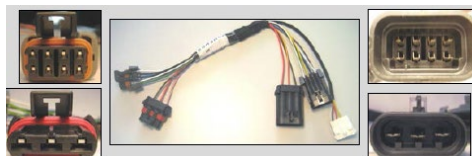

Gas värmare

Thermo 230/300/350
Art. nr.: 9065080