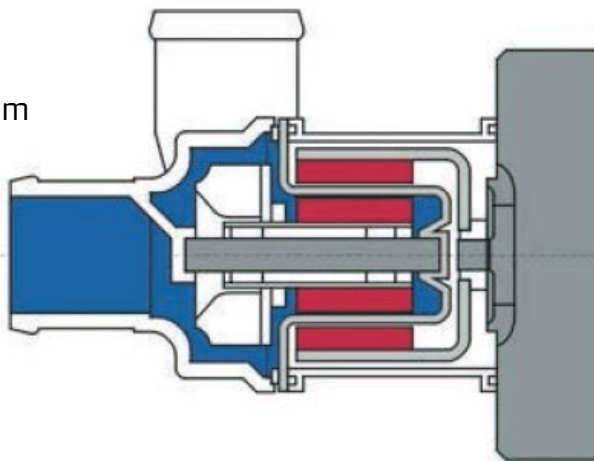

Flödeskapacitet: 4800 liter / timme vid 0,4 bars mottryck

Drivspänning: 20 til 28 Volt

Effekt: 95 Watt

Arbetstemp.: -40° C till +85°C

Mått: 229 mm x 115 mm x 115 mm

Vikt: 2,5 kg

Aquavent 4800SC

Permanent installationsposition