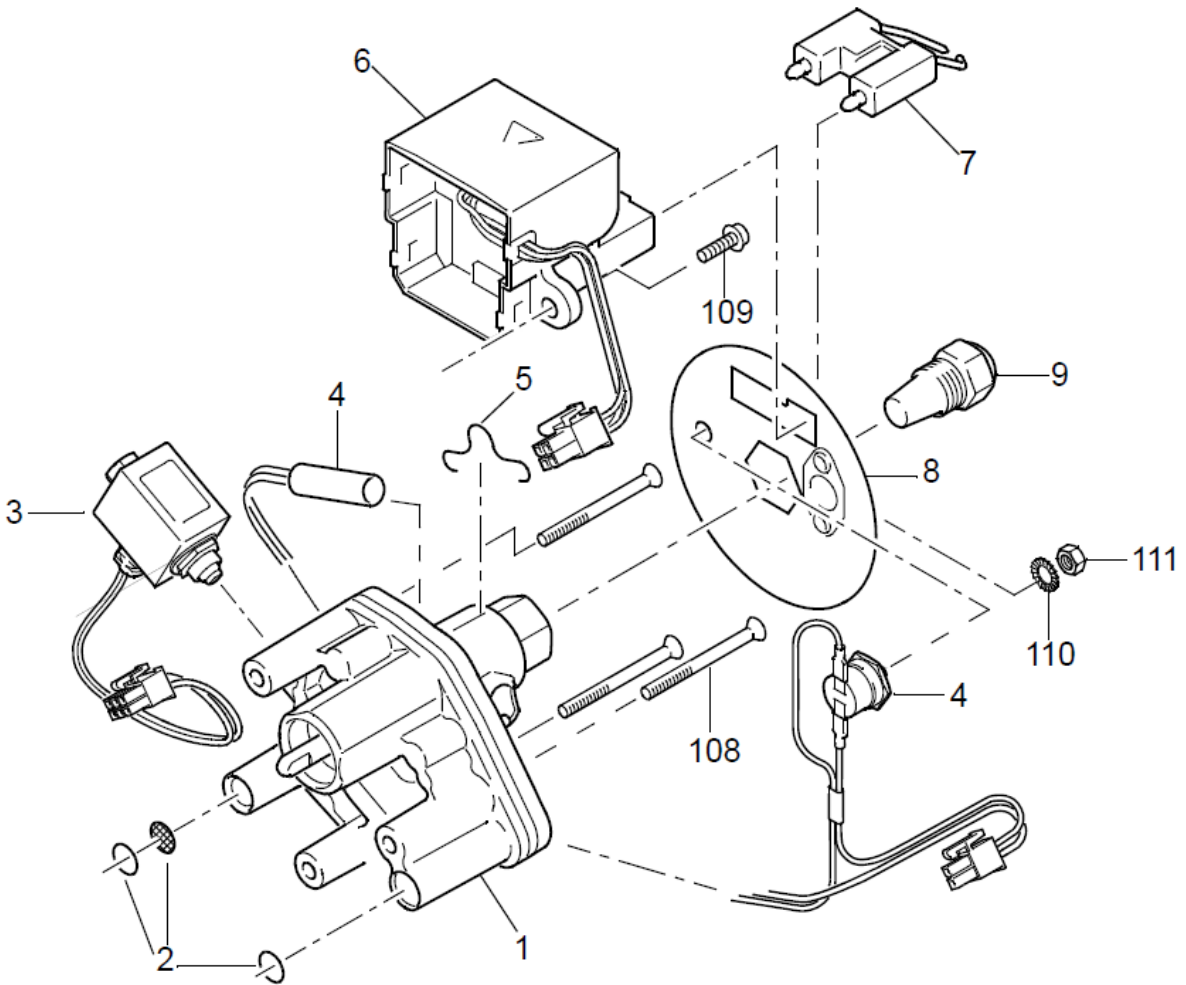

Thermo plus 230/300/350