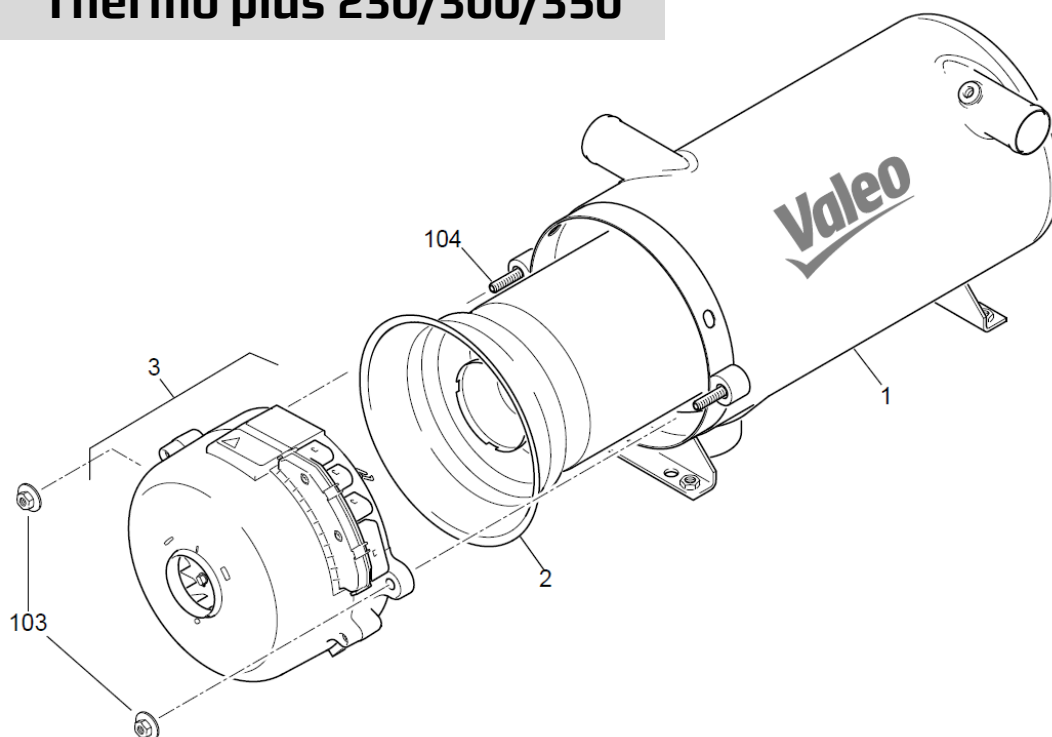

Thermo plus 230/300/350

	Thermo plus			Benämning	Art. nr.
Pos.	230	300	350		
1	1	1	1	Värmeväxlare Thermo plus	11120391B
2	1	1	1	Brännarrör 23-35kW 2710229B	9005025
3	1			Brännarhuvud Thermo plus 230	11122002A
3		1		Brännarhuvud Thermo plus 300	11122004A
3			1	Brännarhuvud Thermo plus 350	11122006A
103	2	2	2	Kombimutter M8	9060100
104	2	2	2	Pinnbult M8	11115094B