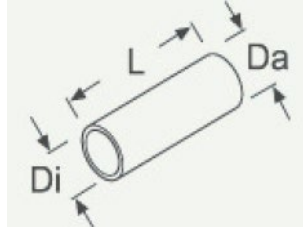

Filterållare

Art. nr.: 9035028

Bränslefilter Spin-on

Art. nr.: 9035030

Bränslefilter Spin-on KC 74-089

Art. nr.: 9035035

Silikonslang
Di 38 mm, Da 47 mm, L 82

Art. nr.: 9060036

Silikonslang
D1i 35 mm, D2i 38 mm, D1a 44 mm,
D2a 47 mm, L 70

Art. nr.: 9060170

Silikonslang 90°
Di 38 mm, Da 47 mm, L1 70 mm,
L2 90 mm

Art. nr.: 9060027

Di 38 mm, Da 47 mm, L1 80 mm,
L2 90 mm

Art. nr.: 9060182