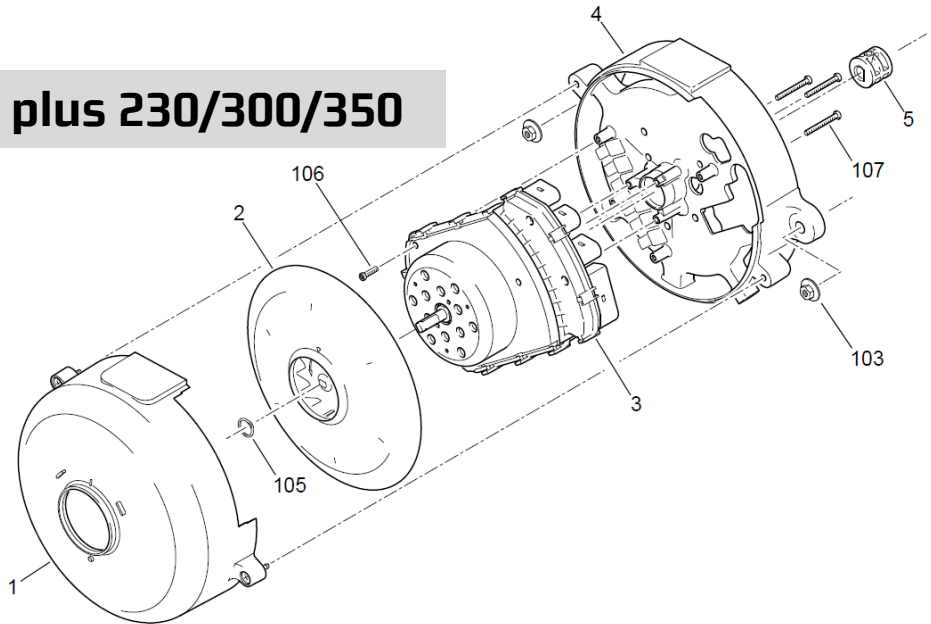

Thermo plus 230/300/350

Pos.	Thermo plus			Benämning	Art. nr.
	230	300	350		
1	1	1	1	Plastkåpa	11119984A
2	1	1	1	Fläkthjul Thermo	9060120
3	1			Automatik SG 1589 23 kW	11120652A
3		1		Automatik SG 1589 30 kW	11120653A
3			1	Automatik SG 1589 35 kW	11120654A
3	1			Automatik SG 1589 23 kW 70-85 grader, Volvo	11139235B
3		1		Automatik SG 1589 30 kW 70-85 grader, Volvo	11139236B
3			1	Automatik SG 1589 35 kW 70-85 grader, Volvo	11139237A
4	1	1	1	Brännarhus, säljes ej	Komplett bännarhuvud utbytes
5	1	1	1	Koppling Thermo 230-350	9060005